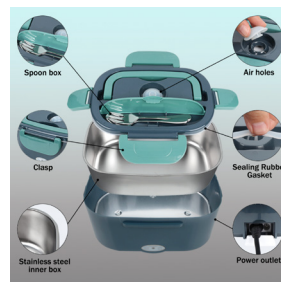

910 601 775

comercial@imporalia.com

www.imporalia.com