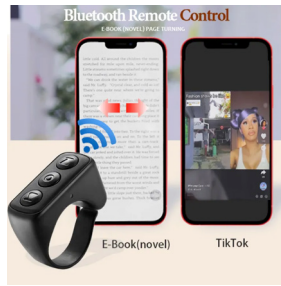

www.imporalia.com

4

CONTROLADOR DE MÓVIL PARA MOVIL Y TABLET

Es un anillo con tres botones, play/pause, avanzar y retroceder y desde el puedes controlar algunos aspectos de tu móvil o tablet.

	Marca blanca	Personalizado
Incoterm	FOB	FOB
MOQ	50 uds	300 uds
Volumen	0,05 CBM	0,29 CBM
Lead time	10 días	15-30 días
Logo personalizado	✗	✓
Packaging personalizado	✗	✓
Infografías	✗	✓