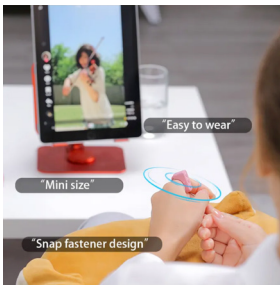

www.imporalia.com

4

CONTROLADOR DE MÓVIL PARA MOVIL Y TABLET

Es un anillo con tres botones, play/pause, avanzar y retroceder y desde el puedes controlar algunos aspectos de tu móvil o tablet.

	Marca blanca	Personalizado
Incoterm	FOB	FOB
MOQ	50 uds	300 uds
Volumen	0,05 CBM	0,29 CBM
Lead time	10 días	15-30 días
Logo personalizado	✗	✓
Packaging personalizado	✗	✓
Infografías	✗	✓