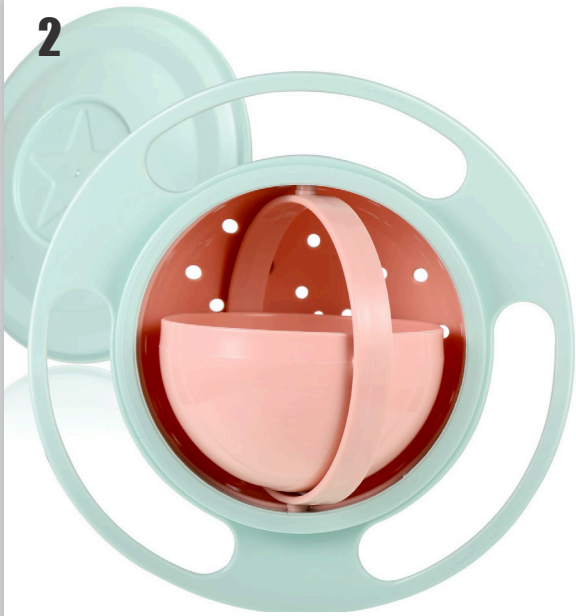

comercial@imporalia.com

ALIMENTADOR PORTATIL PARA PERROS

Un recipiente con una serie de cavidades que sirven para transportar y poder alimentar a nuestra mascota. Además incluye una pequeña pala y bolsas para poder recoger sus excrementos.

	Marca blanca	Personalizado
Incoterm	FOB	FOB
MOQ	100 uds	500 uds
Volumen	0,003 CBM	0,019 CBM
Lead time	10 días	15-30 días
Logo personalizado	✗	✓
Packaging personalizado	✗	✓
Infografías	✗	✓

The design combines the drinking trough and the cup, which satisfied ergonomics. And it's convenient for one-handed operation, also makes easier for the owner to feed pet water and make open it when the lock when twisted to 90 degrees. Designed with lanyard on the top which is also easy to carry. With 300ML water capacity and O-shaped drinking trough design, so it's more suitable for dogs in small structure, and also can prevent water from splashing. It's also suitable for all kinds of dogs in any sizes to use outdoors for a long time.

2

BOWL ANTIDERRAME

Recipiente preparado para que si algún bebé o niño pequeño lo vuelca o se le cae, evitar que el contenido se derrame por todos lados debido a su sistema 360°.

	Marca blanca	Personalizado
Incoterm	FOB	FOB
MOQ	50 uds	300 uds
Volumen	0,15 CBM	0,91 CBM
Lead time	10 días	15-30 días
Logo personalizado	✗	✓
Packaging personalizado	✗	✓
Infografías	✗	✓