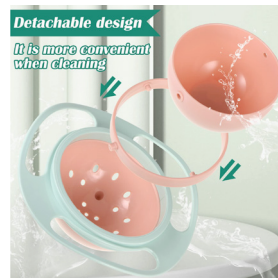

	Marca blanca	Personalizado
Incoterm	FOB	FOB
MOQ	100 uds	500 uds
Volumen	0,003 CBM	0,019 CBM
Lead time	10 días	15-30 días
Logo personalizado	✗	✓
Packaging personalizado	✗	✓
Infografías	✗	✓

The design combines the drinking trough and the cup, which satisfied ergonomics. And it's convenient for one-handed operation, also makes easier for the owner to feed pet water and make open it when the lock when twisted to 90 degrees. Designed with lanyard on the top which is also easy to carry. With 300ML water capacity and O-shaped drinking trough design, so it's more suitable for dogs in small structure, and also can prevent water from splashing. It's also suitable for all kinds of dogs in any sizes to use outdoors for a long time.

2

BOWL ANTIDERRAME

Recipiente preparado para que si algún bebé o niño pequeño lo vuelca o se le cae, evitar que el contenido se derrame por todos lados debido a su sistema 360°.

	Marca blanca	Personalizado
Incoterm	FOB	FOB
MOQ	50 uds	300 uds
Volumen	0,15 CBM	0,91 CBM
Lead time	10 días	15-30 días
Logo personalizado	✗	✓
Packaging personalizado	✗	✓
Infografías	✗	✓

3

ESCOBA CON ASPIRADOR INCORPORADO, 2 EN 1

Escoba normal y corriente pero en el extremo de los pelos, a uno de los laterales, tiene una pequeña aspiradora que al presionarla contra el suelo aspira todo lo barrido.