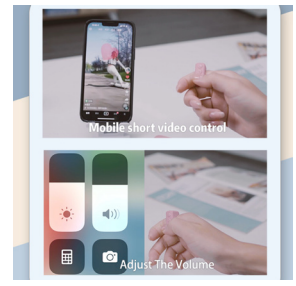

www.imporalia.com

4

CONTROLADOR DE MÓVIL PARA MOVIL Y TABLET

Es un anillo con tres botones, play/pause, avanzar y retroceder y desde el puedes controlar algunos aspectos de tu móvil o tablet.

	Marca blanca	Personalizado
Incoterm	FOB	FOB
MOQ	50 uds	300 uds
Volumen	0,05 CBM	0,29 CBM
Lead time	10 días	15-30 días
Logo personalizado	✗	✓
Packaging personalizado	✗	✓
Infografías	✗	✓